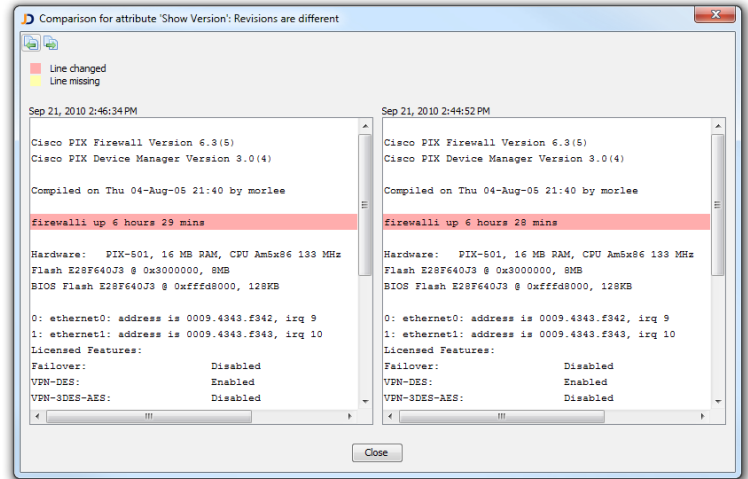

Skalierbarkeit

- Inventarisieren Sie mit JDisc Discovery bis zu 36,000 Geräte pro Tag.
- Die flexible und leistungsfähige Passwort-Verwaltung skaliert sowohl für kleine als auch für weltweit operierende Unternehmen.
- Die integrierte SQL Datenbank speichert alle Ihre Daten sicher und effizient ab.

Erweiterbarkeit

- Erstellen Sie Ihre eigenen Reports mit unserem flexiblen Report Generator.
- Definieren Sie ihre eigenen Attribute, die Sie entweder manuell oder mit Hilfe von Systemkommandos, Registry Einträgen oder eigenen Scripten füllen können.
- Unterschiede können einfach mit unserer Historie gefunden werden.

Automatisierung

- Scans können vorgeplant und automatisch durchgeführt werden.
- Wählen Sie für unterschiedliche Bereiche Ihres Netzwerks Zeit und Häufigkeit der Scans.
- Erstellen Sie automatisch ein Backup Ihrer Datenbank.

Support / Wartung / Updates

- Wir liefern Kunden-Support über E-Mail oder telefonischer Hotline direkt vom Software-Hersteller.
- Wir bieten Beratung und Schulung auf Anfrage.
- Alle Software Updates sind bei einem abgeschlossenen Support Vertrag inklusive.

Preisgestaltung

- **Permanente Lizenz:** Kaufen Sie eine zeitlich unlimitierte Lizenz, falls Sie JDisc Discovery permanent einsetzen möchten. Der Preis richtet sich nach der Anzahl der Geräte.
- **Projektlizenz:** Erwerben Sie eine Projektlizenz, wenn Sie JDisc Discovery nur für die Dauer eines Projektes nutzen möchten. Die minimale Lizenzdauer entspricht einer Woche. Der Preis richtet sich nach der Projektdauer und nach der Anzahl der Geräte.
- **Jahresabonnement:** Erwerben Sie ein Jahresabonnement, falls Sie das Produkt für den Zeitraum von einem oder mehreren Jahren nutzen möchten. Der Preis richtet sich nach der Anzahl der Geräte.

JDisc GmbH
Kuppinger Weg 25
D-71116 Gärtringen

Tel.: (+49) (0)7034 99921041
Fax: (+49) (0)7034 99921049

Sie finden mehr Informationen auf unserer WEB Seite

<http://www.jdisc.com>

Kontaktieren Sie info@jdisc.com für allgemeine Informationen rund um JDisc Discovery und sales@jdisc.com für Preisinformationen.