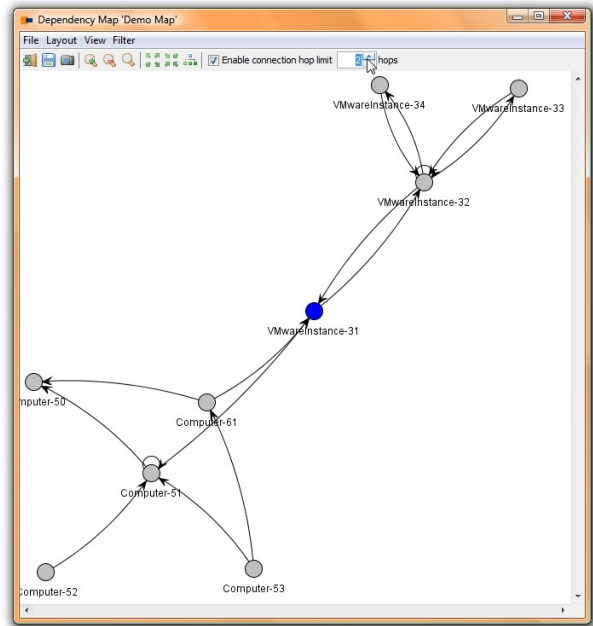

## Reporting

- Das User Interface kann von mehreren Benutzern auch von remote verwendet werden.
- Über 20 Standard Reports zeigen Details Ihrer Geräte, Netzwerke, Active Directory Strukturen und Windows Domänen.
- Nutzen Sie unseren Report-Generator zur Erstellung Ihrer individuellen Auswertungen.
- Reports können als Excel oder CSV Datei exportiert werden.
- Schränken Sie Berichte auf frei definierbare Geräte-Gruppen ein.

## Mapping

- Abhängigkeiten innerhalb Ihres Netzwerkes werden als „Dependency Maps“ visualisiert.
- Filtern Sie nach Portnummern und Gerätetypen wichtige von unwichtiger Information zu trennen.